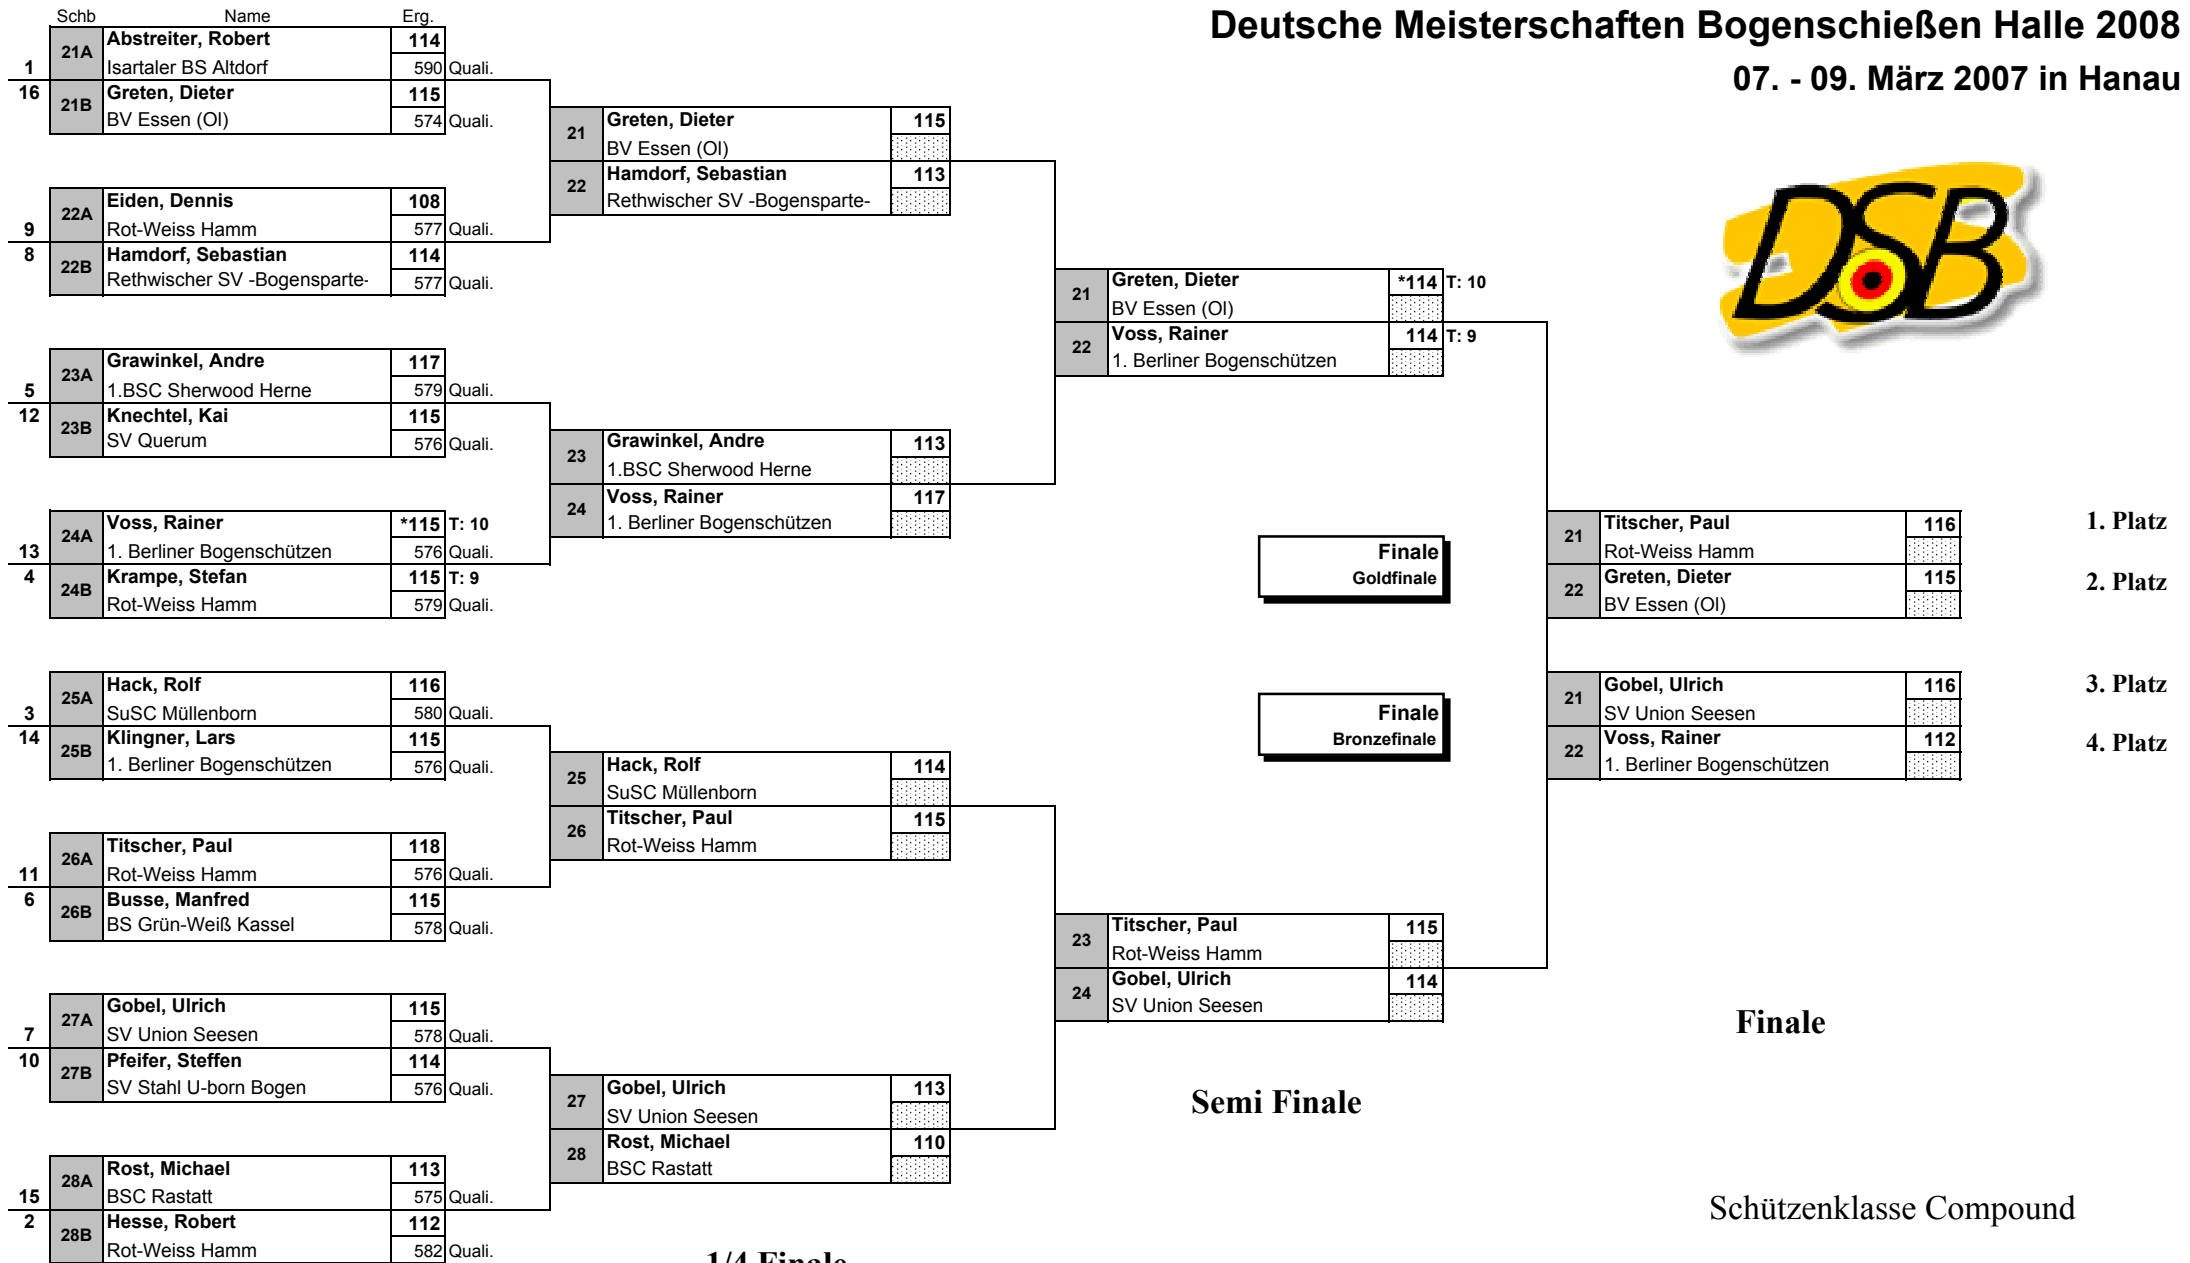

Deutsche Meisterschaften Bogenschießen Halle 2008

07. - 09. März 2007 in Hanau

Finale
Goldfinale

Finale
Bronzefinale

Semi Finale

Finale

1/4 Finale

1/8 Finale

Schützenklasse Compound

* = Im Stechen gewonnen

Deutsche Meisterschaften Bogenschießen Halle 2008

07. - 09. März 2007 in Hanau

Schützenklasse Compound

Pl.	Name	Verein	Quali.	1/8	1/4	1/2	Finale	Ges.
1.	Titscher, Paul	Rot-Weiss Hamm	576	118	115	115	116	(346)
2.	Greten, Dieter	BV Essen (Ol)	574	115	115	*114	115	(344)
3.	Gobel, Ulrich	SV Union Seesen	578	115	113	114	116	(343)
4.	Voss, Rainer	1. Berliner Bogenschützen	576	*115	117	114	112	(343)
5.	Hack, Rolf	SuSC Müllenborn	580	116	114			
6.	Hamdorf, Sebastian	Rethwischer SV -Bogensparte-	577	114	113			
	Grawinkel, Andre	1.BSC Sherwood Herne	579	117	113			
8.	Rost, Michael	BSC Rastatt	575	113	110			
9.	Knechtel, Kai	SV Querum	576	115				
	Krampe, Stefan	Rot-Weiss Hamm	579	115				
	Klingner, Lars	1. Berliner Bogenschützen	576	115				
	Busse, Manfred	BS Grün-Weiß Kassel	578	115				
13.	Abstreiter, Robert	Isartaler BS Altdorf	590	114				
	Pfeifer, Steffen	SV Stahl U-born Bogen	576	114				
15.	Hesse, Robert	Rot-Weiss Hamm	582	112				
16.	Eiden, Dennis	Rot-Weiss Hamm	577	108